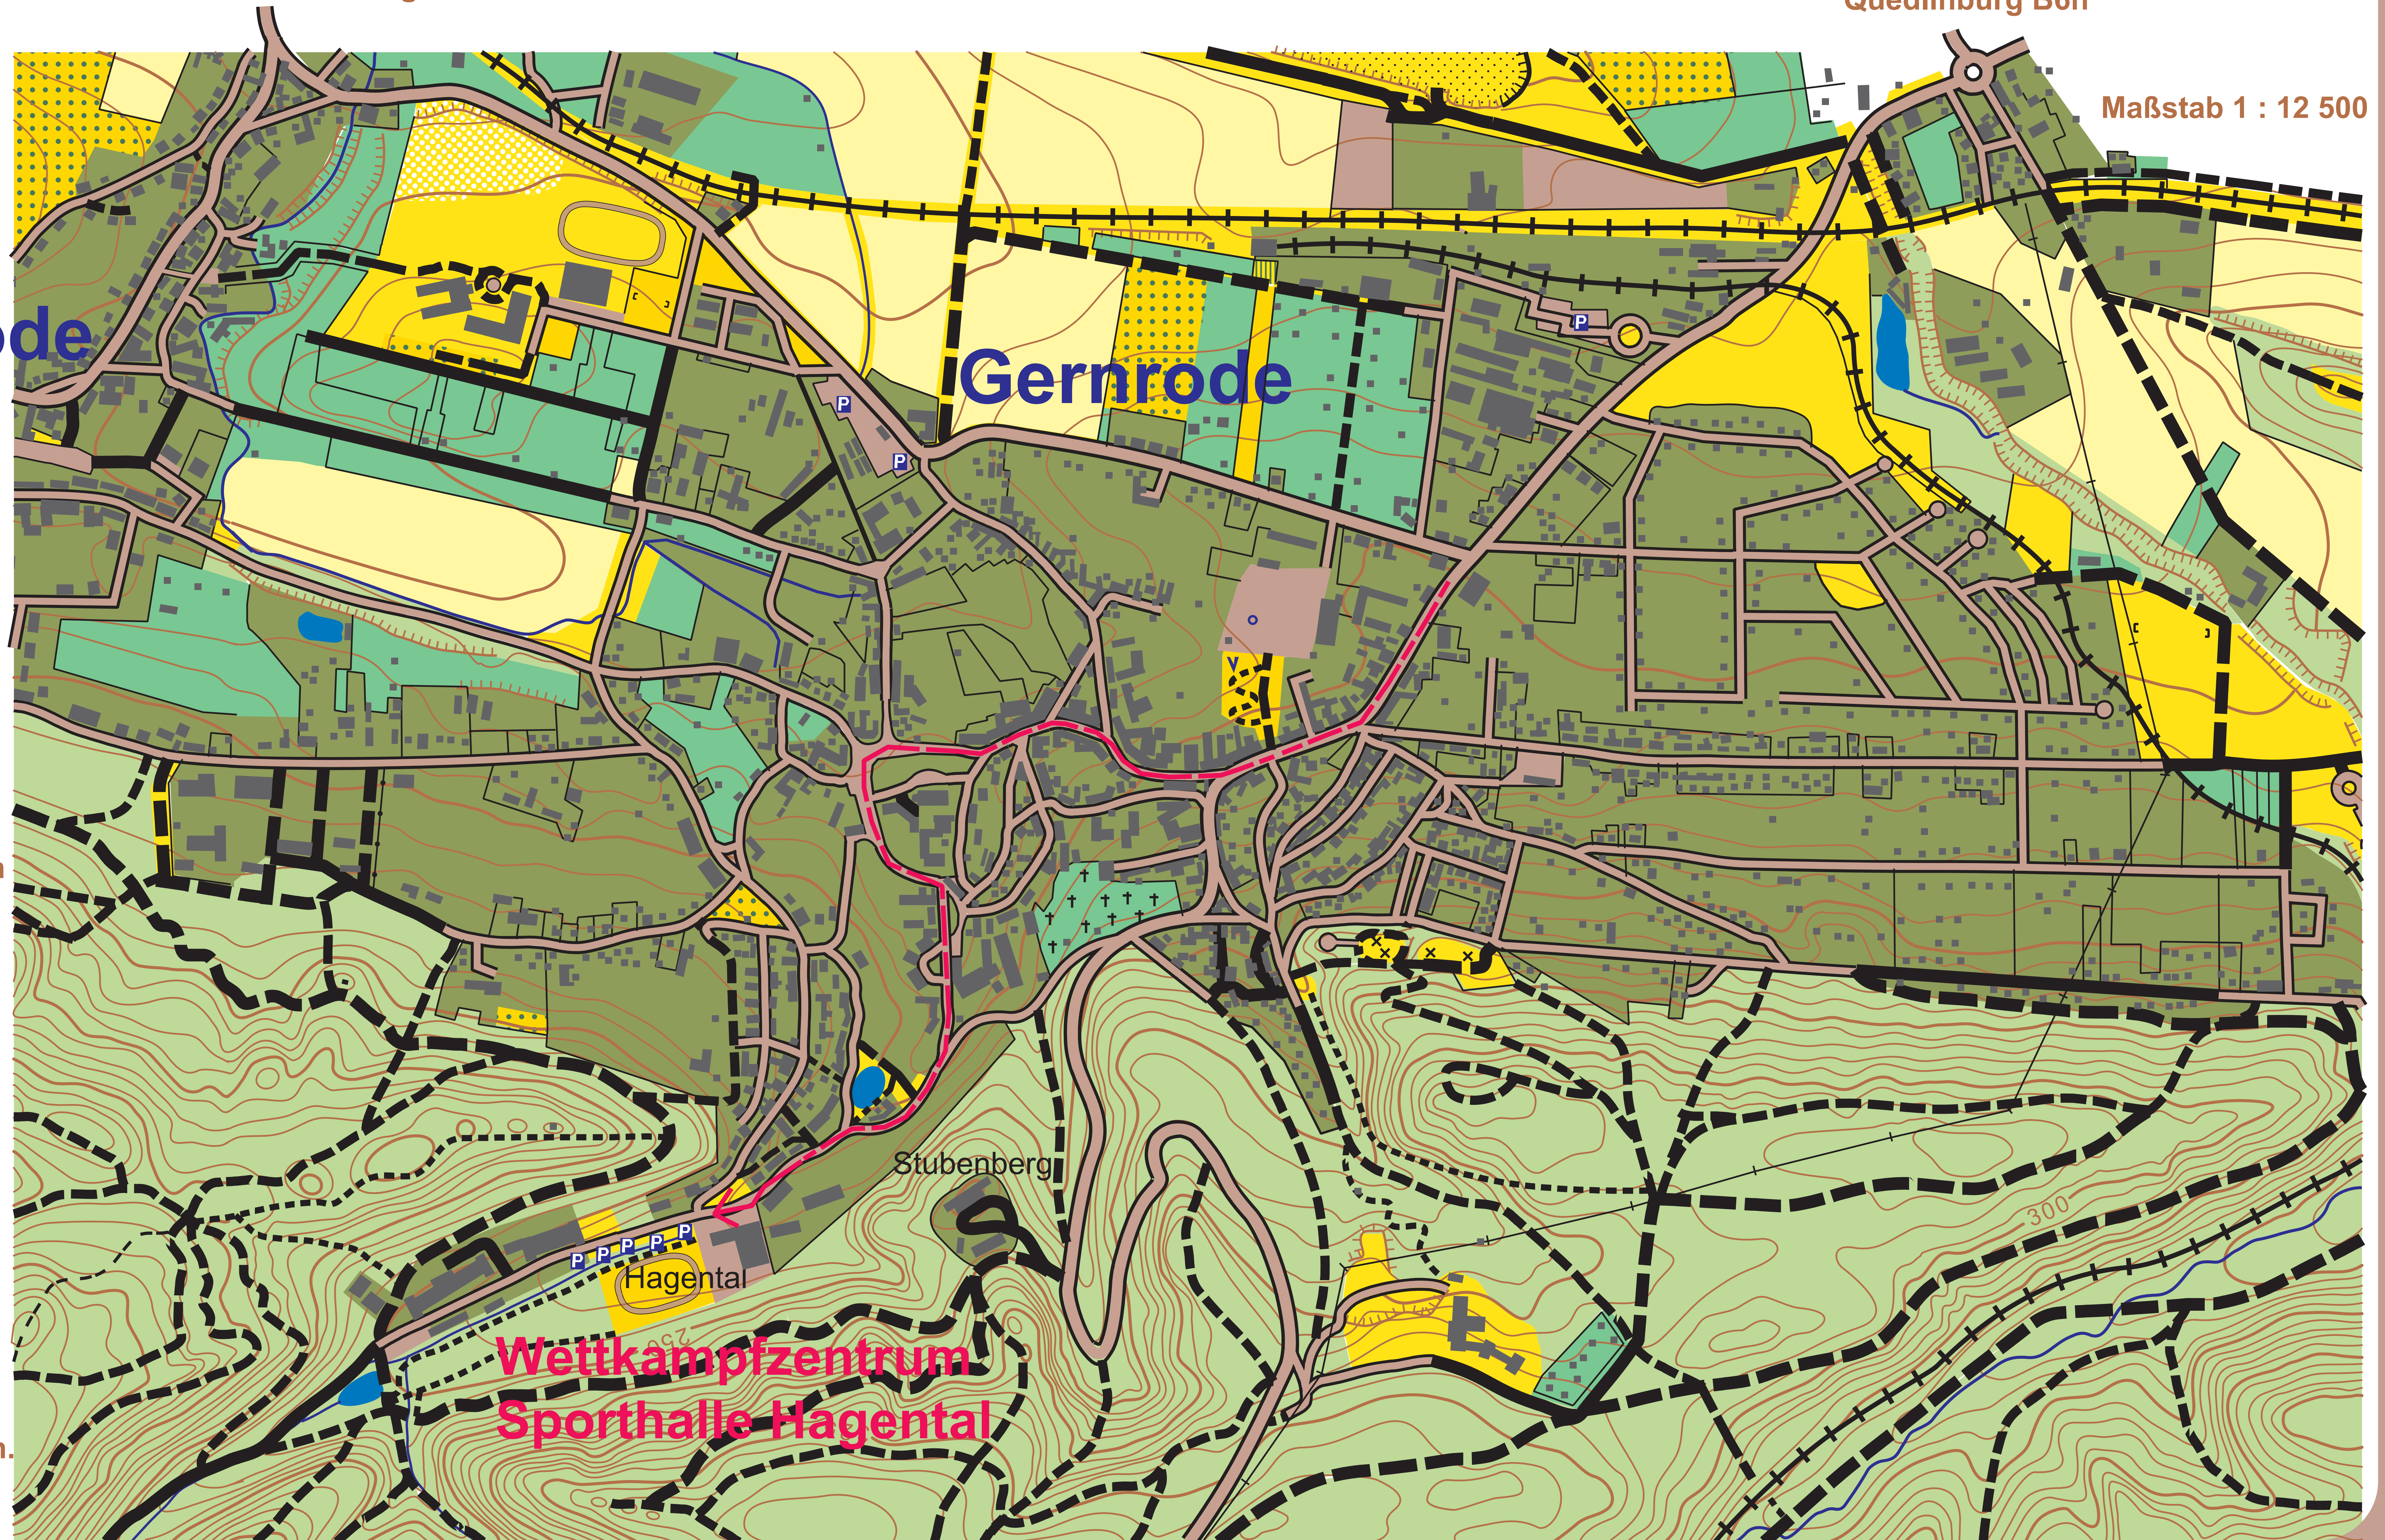

Anreise und Parken zu den 53. Kreismeisterschaften im Orientierungslauf am 28. März 2010 in Gernrode / Sportplatz Hagental

aus Richtung
Quedlinburg B6n

aus Richtung
Quedlinburg B6n

Maßstab 1 : 12 500

Bad Suderode

Gernrode

Parken:
Es stehen nur wenige Parkplätze direkt vor der Sporthalle zur Verfügung.
Bitte umsichtig auf der Straße talaufwärts - Richtung Altersheim Stephanus Stiftung - an den Seiten parken.

Umkleiden und Duschen:
Ist in der Sporthalle möglich.

Org.-Büro:
In der Sporthalle ab 8:45 Uhr geöffnet.

Kaffee und Kuchen:
Werden in räumlichkeiten der Sporthalle angeboten.

Kinder -OL:
Wird an der Sporthalle angeboten.

Wettkampfbüro
Sporthalle Hagental