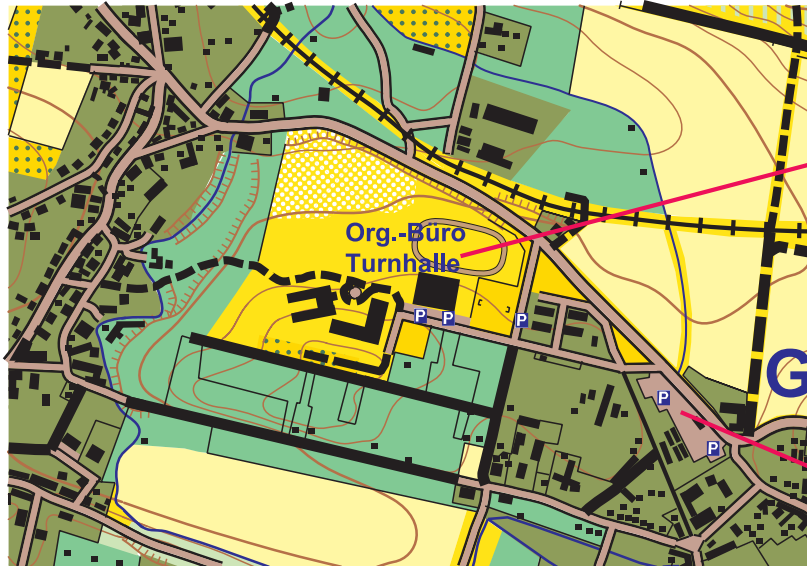

Anreiseskizze 17.HARZ-MTBO am 18. Oktober 2009 in Gernrode

Bad Suderode

Gernrode

Großraumparkplatz
ca. 400m Fußweg zum Wettkampfstadium