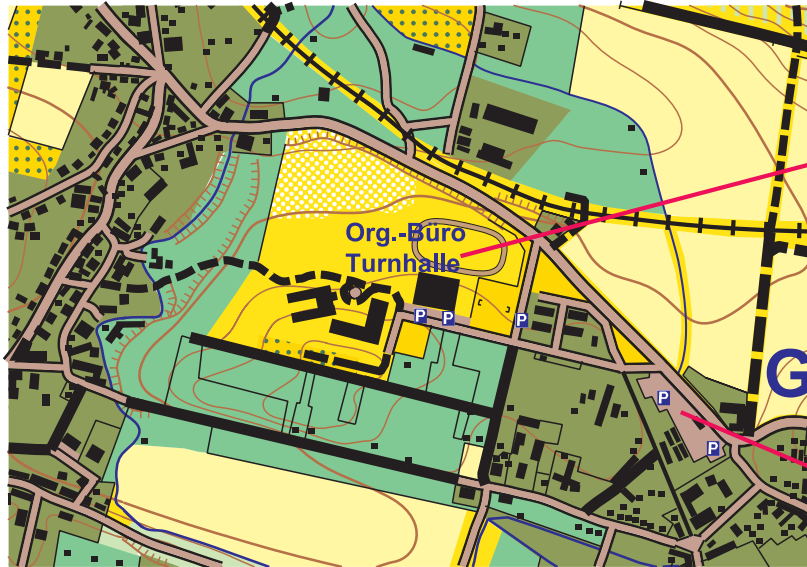

Anreiseskizze 17.HARZ-MTBO am 18. Oktober 2009 in Gernrode

Bad Suderode

Gernrode

Großraumparkplatz
ca. 400m Fußweg zum Wettkampfszentrum