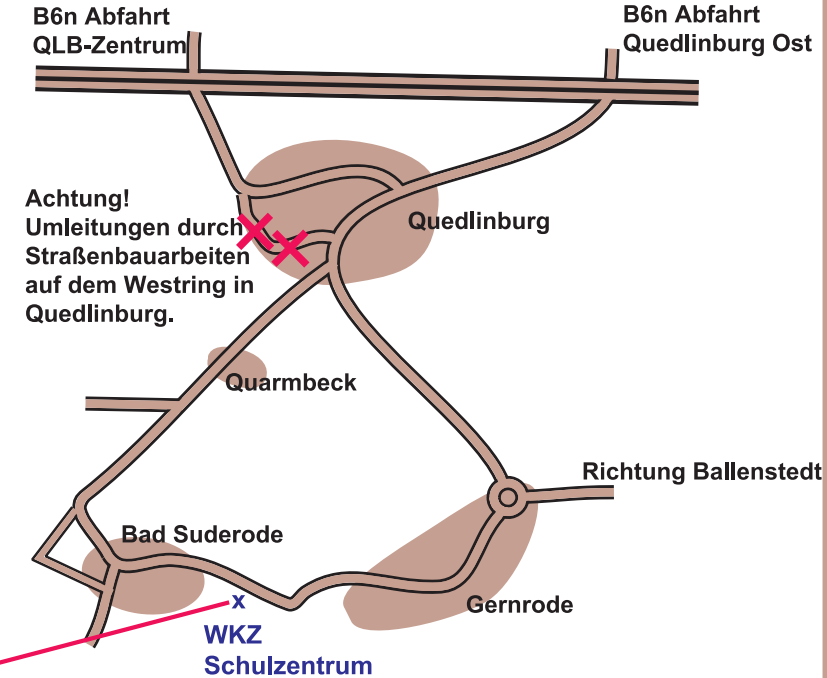

Anreiseskizze 17.HARZ-MTBO am 18. Oktober 2009 in Gernrode

Bad Suderode

Gernrode

Großraumparkplatz
ca. 400m Fußweg zum Wettkampfstadium