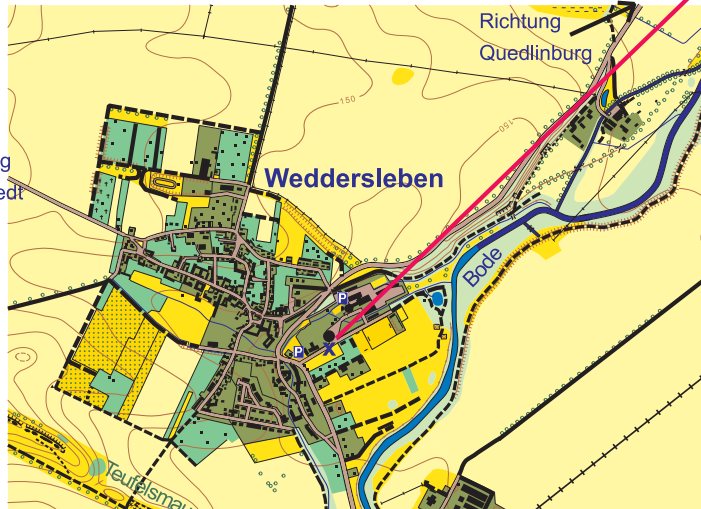

Anreiseskizze 23. HARZ-MTBO am 19. Oktober 2014 in Weddersleben

X = z.Z. gesperrt wegen Straßenbauarbeiten
- - - = schnellste Anreise von B6n Abfahrt Quedlinburg Ost

Richtung Thale
X = WKZ

Lebenshilfe
 Harzkreis-QLB

Richtung Thale und Quedlinburg