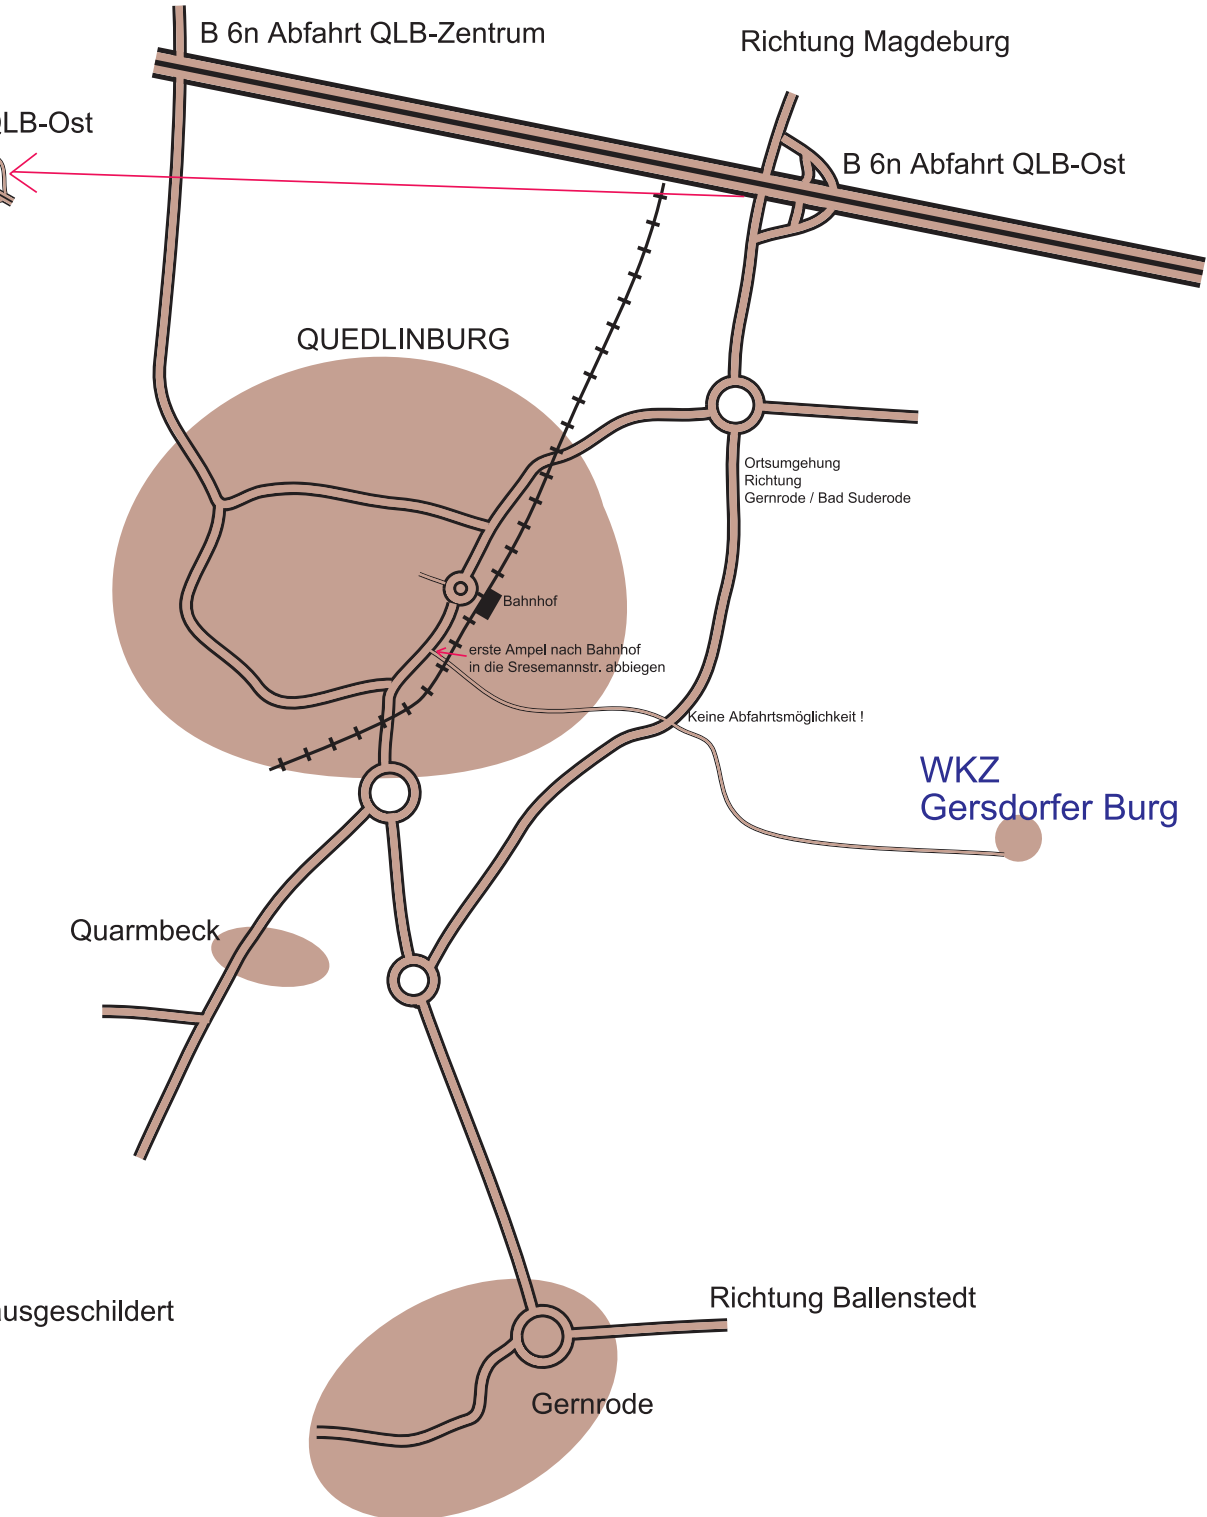

Anreiseskizze 20. HARZ-MTBO am 16. Oktober 2011 in Quedlinburg OT Gersdorfer Burg

erste Ampel nach Bahnhof
in die Sresemannstr. abbiegen

ca. 3km bis Gersdorfer Burg
OT Gersdorfer Burg ist nicht namentlich ausgeschildert

Richtung Halberstadt

Richtung Magdeburg

QUEDLINBURG

Bahnhof

erste Ampel nach Bahnhof
in die Sresemannstr. abbiegen

keine Abfahrtsmöglichkeit!

WKZ
Gersdorfer Burg

Quarmbeck

Richtung Ballenstedt

Gernrode