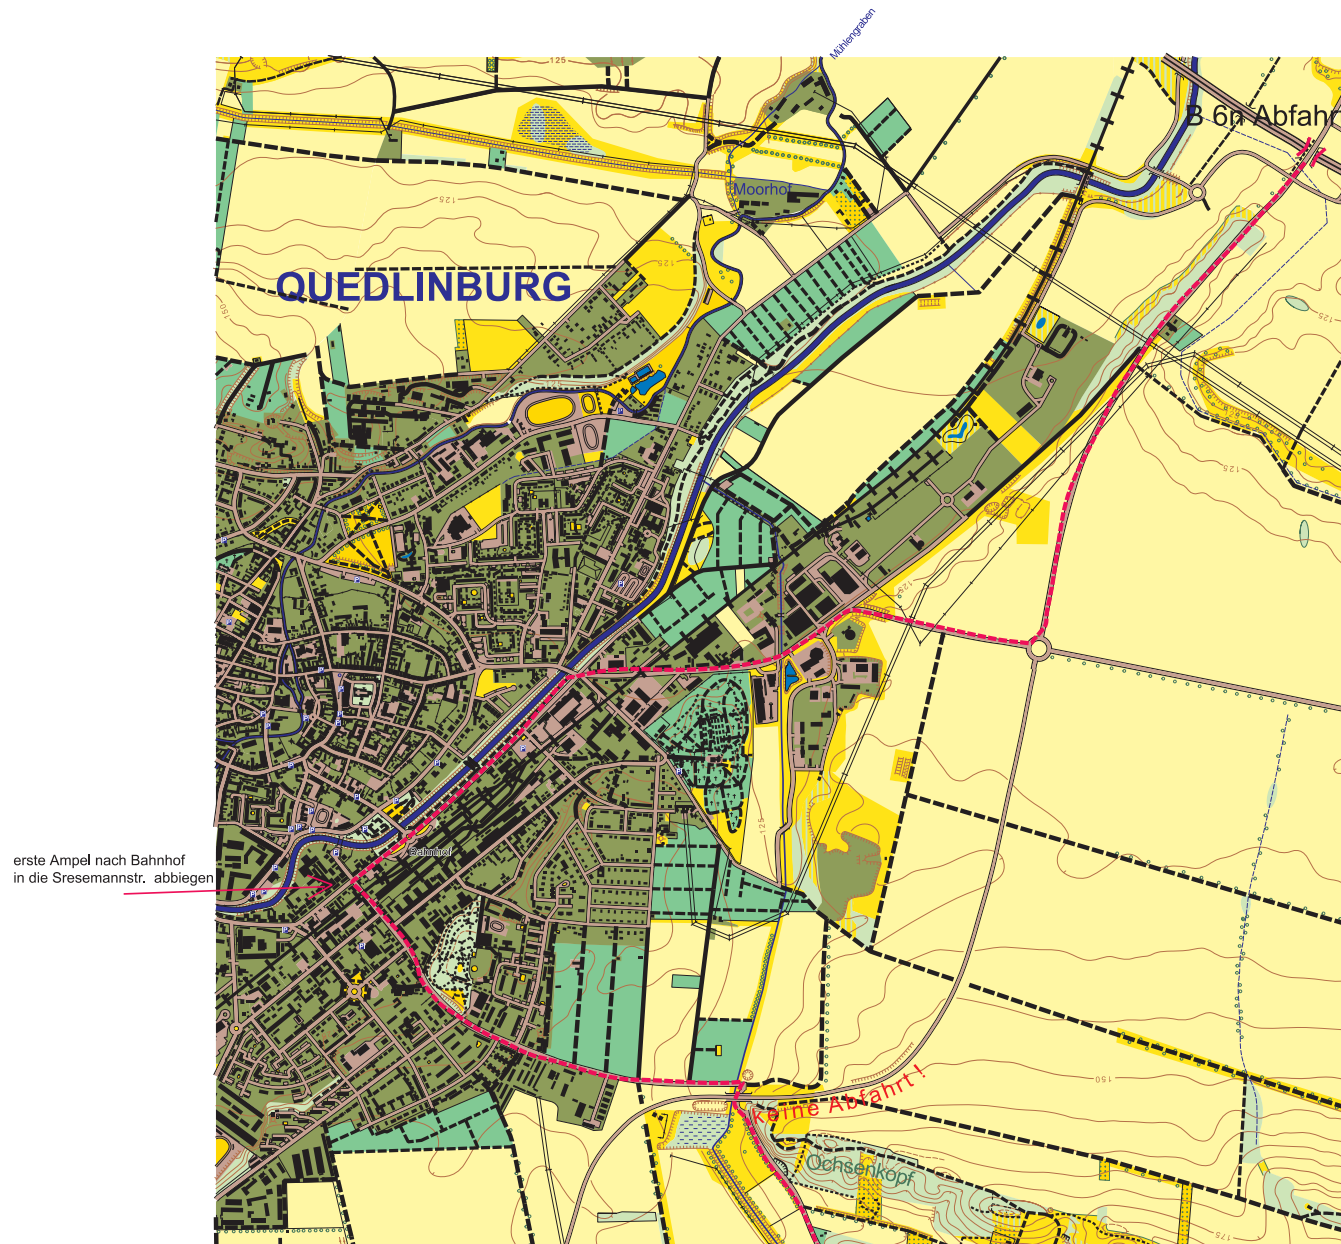

Anreiseskizze 20. HARZ-MTBO am 16. Oktober 2011 in Quedlinburg OT Gersdorfer Burg

erste Ampel nach Bahnhof
in die Sresemannstr. abbiegen

ca. 3km bis Gersdorfer Burg
OT Gersdorfer Burg ist nicht namentlich ausgeschildert

Richtung Halberstadt

Richtung Magdeburg

QUEDLINBURG

Bahnhof

erste Ampel nach Bahnhof
in die Sresemannstr. abbiegen

keine Abfahrtsmöglichkeit!

WKZ
Gersdorfer Burg

Quarmbeck

Richtung Ballenstedt

Gernrode