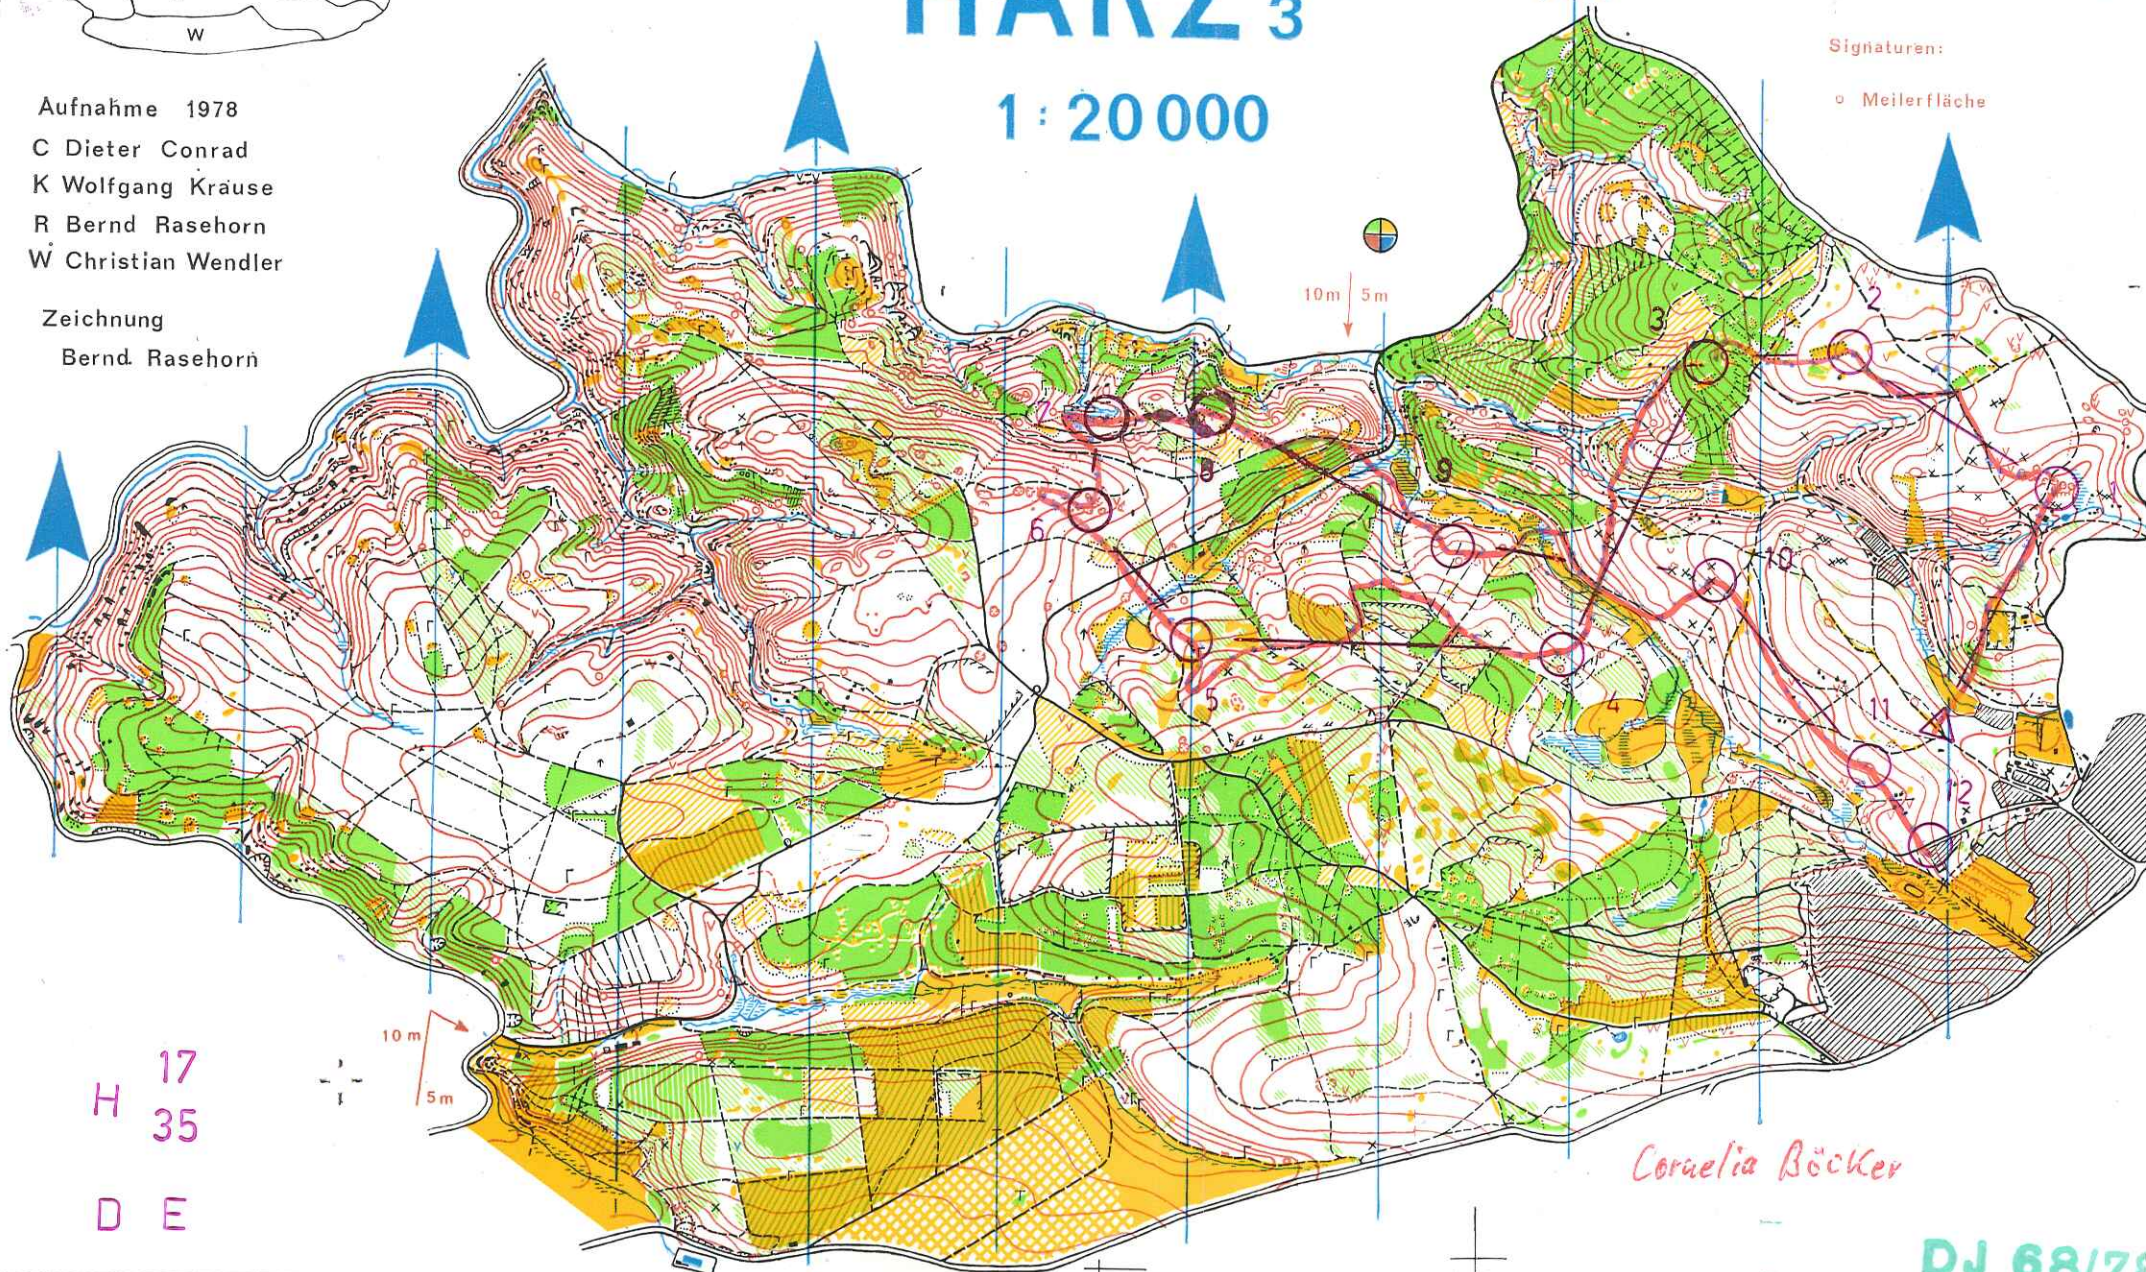

HARZ₃

1 : 20 000

Äquidistanz: 5m (Steilhang 10m)

Signaturen:

o Meilerfläche

Aufnahme 1978

C Dieter Conrad

K Wolfgang Kräuse

R Bernd Rasehorn

W Christian Wendler

Zeichnung

Bernd Rasehorn