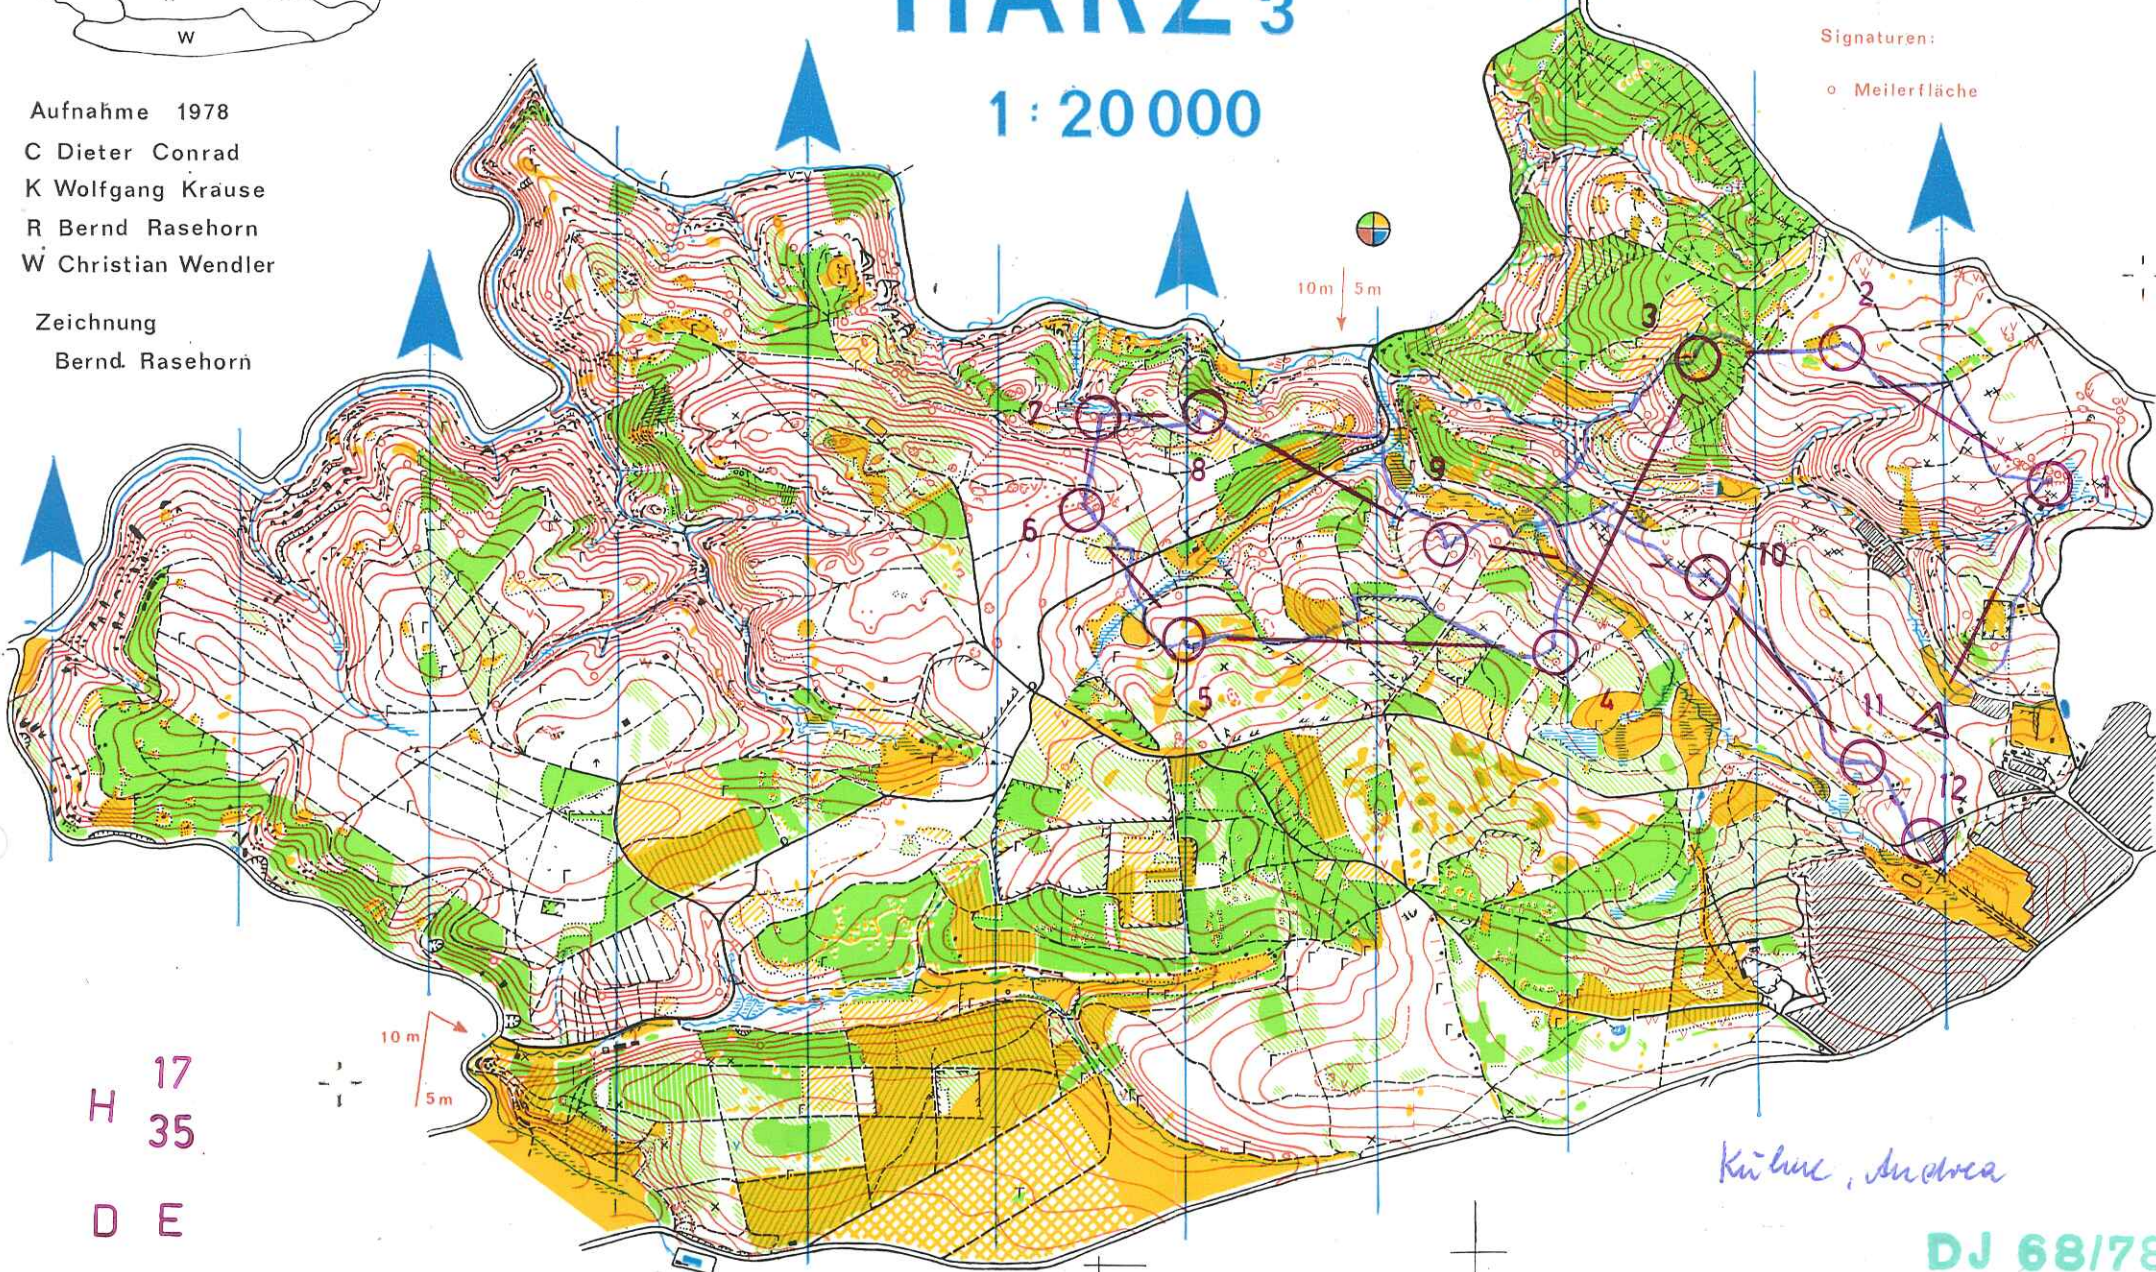

Aufnahme 1978
C Dieter Conrad
K Wolfgang Kräuse
R Bernd Rasehorn
W Christian Wendler

Zeichnung
Bernd Rasehorn

HARZ 3

1 : 20 000

Äquidistanz: 5m (Steilhang 10m)

Signaturen:

Hidi

o Meilerfläche

1978

1. Erika Keller
2. Heidrun Schaffrath
3. Andrea Kühne

Aufnahme 1978
C Dieter Conrad
K Wolfgang Kräuse
R Bernd Rasehorn
W Christian Wendler

Zeichnung
Bernd Rasehorn

HARZ 3

1 : 20 000

Äquidistanz: 5m (Steilhang 10m)

Signaturen:
o Meilerfläche

H 17
35
D E

Kühne, Andrea

DJ 68/78

Rita Winkler

HARZ 3

1 : 20 000

Äquidistanz: 5m (Steilhang 10m)

Äquidistanz: 5m (Steilhang 10m)

Signaturen:

o Meilerfläche

Aufnahme 1978

C Dieter Conrad

K Wolfgang Kräuse

R Bernd Rasehorn

W Christian Wendler