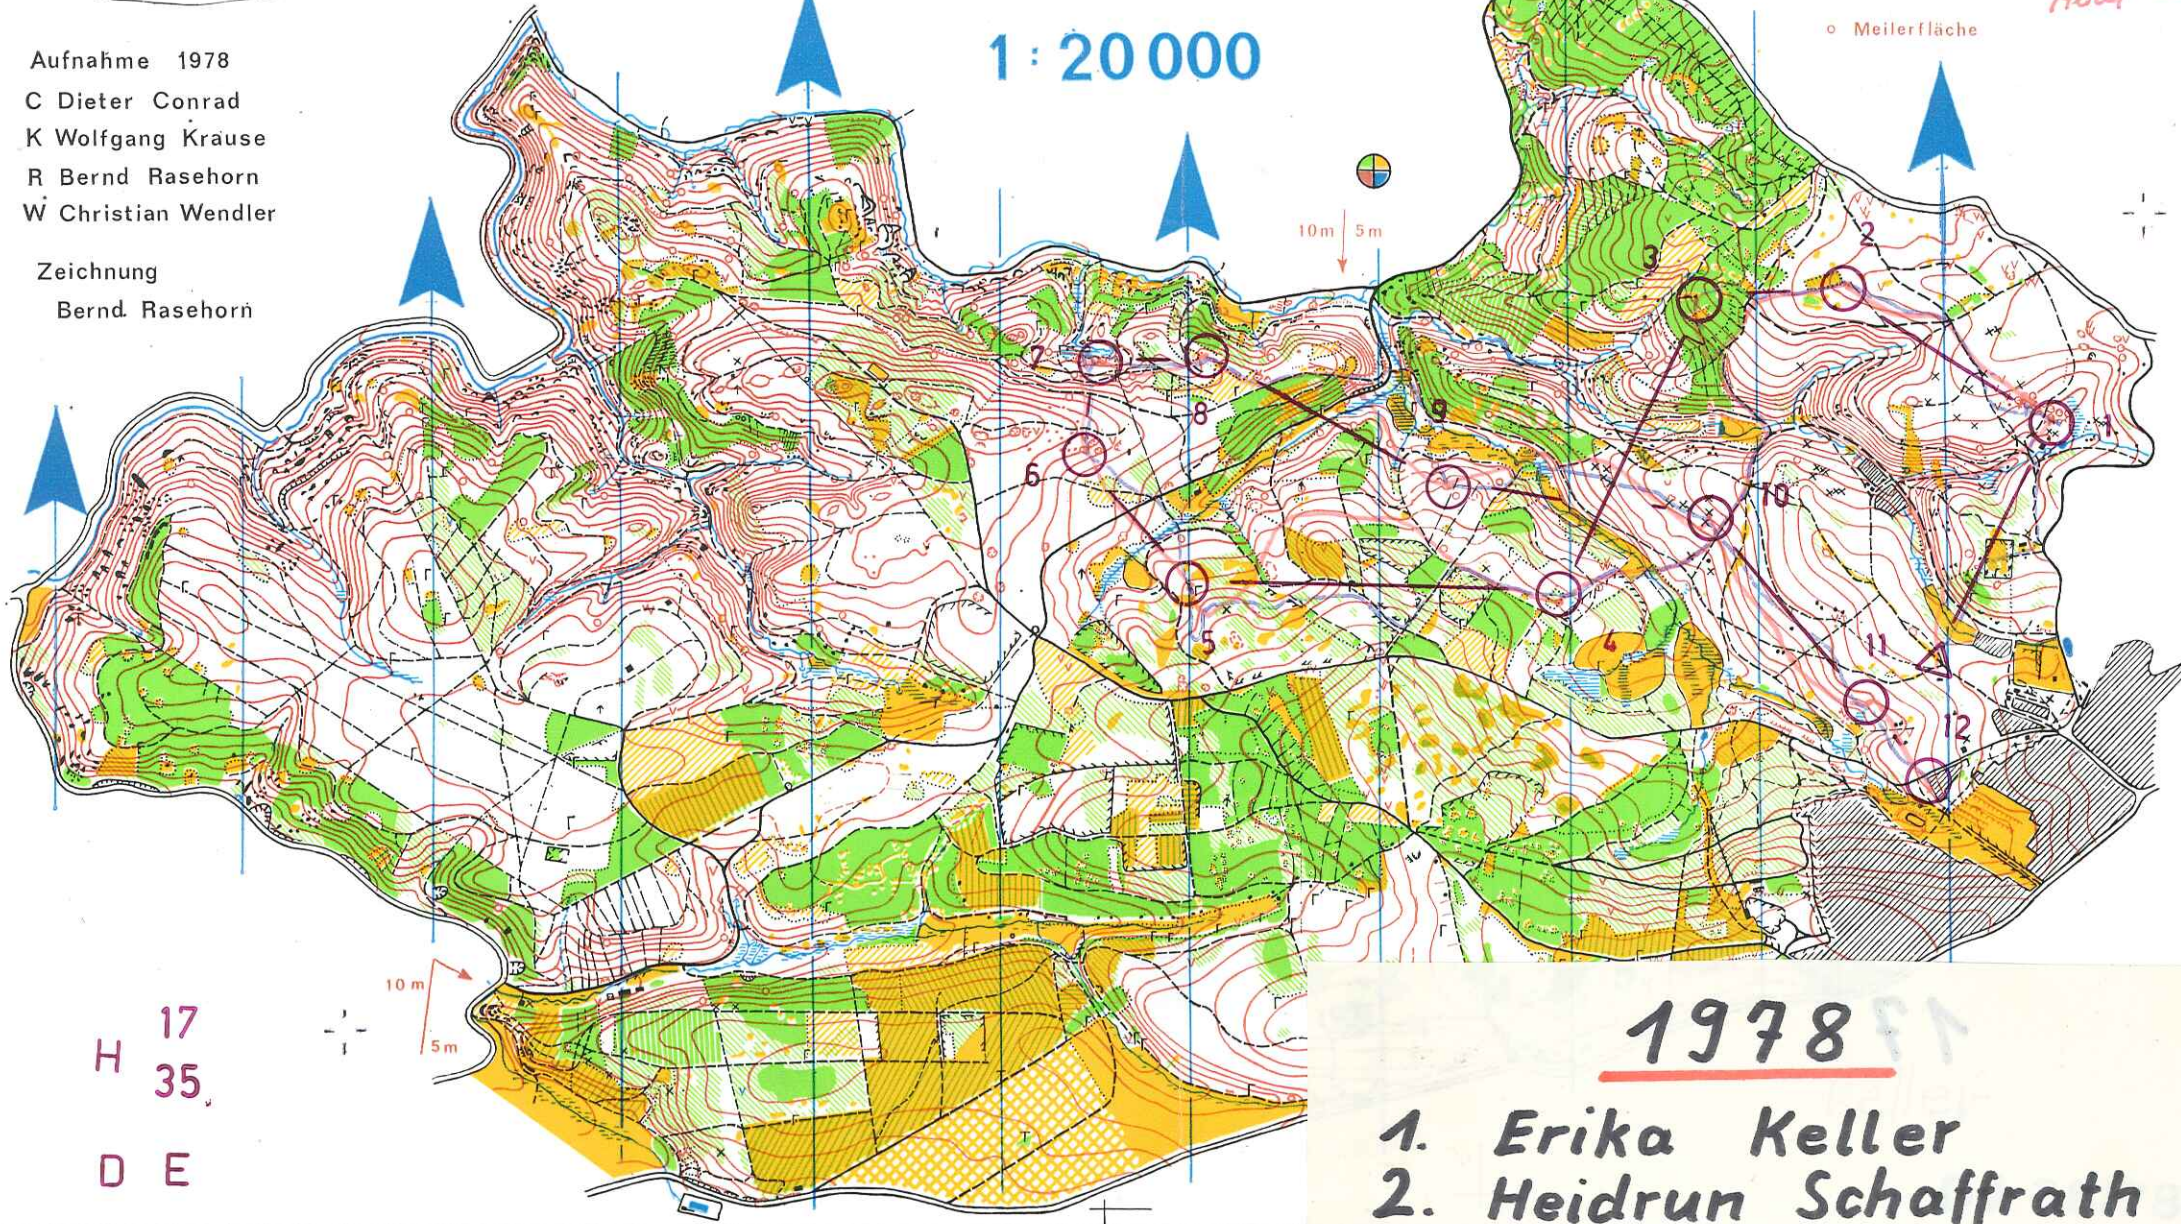

Aufnahme 1978
C Dieter Conrad
K Wolfgang Kräuse
R Bernd Rasehorn
W Christian Wendler

Zeichnung
Bernd Rasehorn

HARZ 3

1 : 20 000

Äquidistanz: 5m (Steilhang 10m)

Signaturen:

Hidi

o Meilerfläche

1978

1. Erika Keller
2. Heidrun Schaffrath
3. Andrea Kühne

Aufnahme 1978
C Dieter Conrad
K Wolfgang Kräuse
R Bernd Rasehorn
W Christian Wendler

Zeichnung
Bernd Rasehorn

HARZ 3

1 : 20 000

Äquidistanz: 5m (Steilhang 10m)

Signaturen:
o Meilerfläche

H 17
35
D E

Kühne, Andrea

DJ 68/78

Rita Winkler

HARZ 3

1 : 20 000

Äquidistanz: 5m (Steilhang 10m)

Äquidistanz: 5m (Steilhang 10m)

Signaturen:

o Meilerfläche

Aufnahme 1978

C Dieter Conrad

K Wolfgang Kräuse

R Bernd Rasehorn

W Christian Wendler