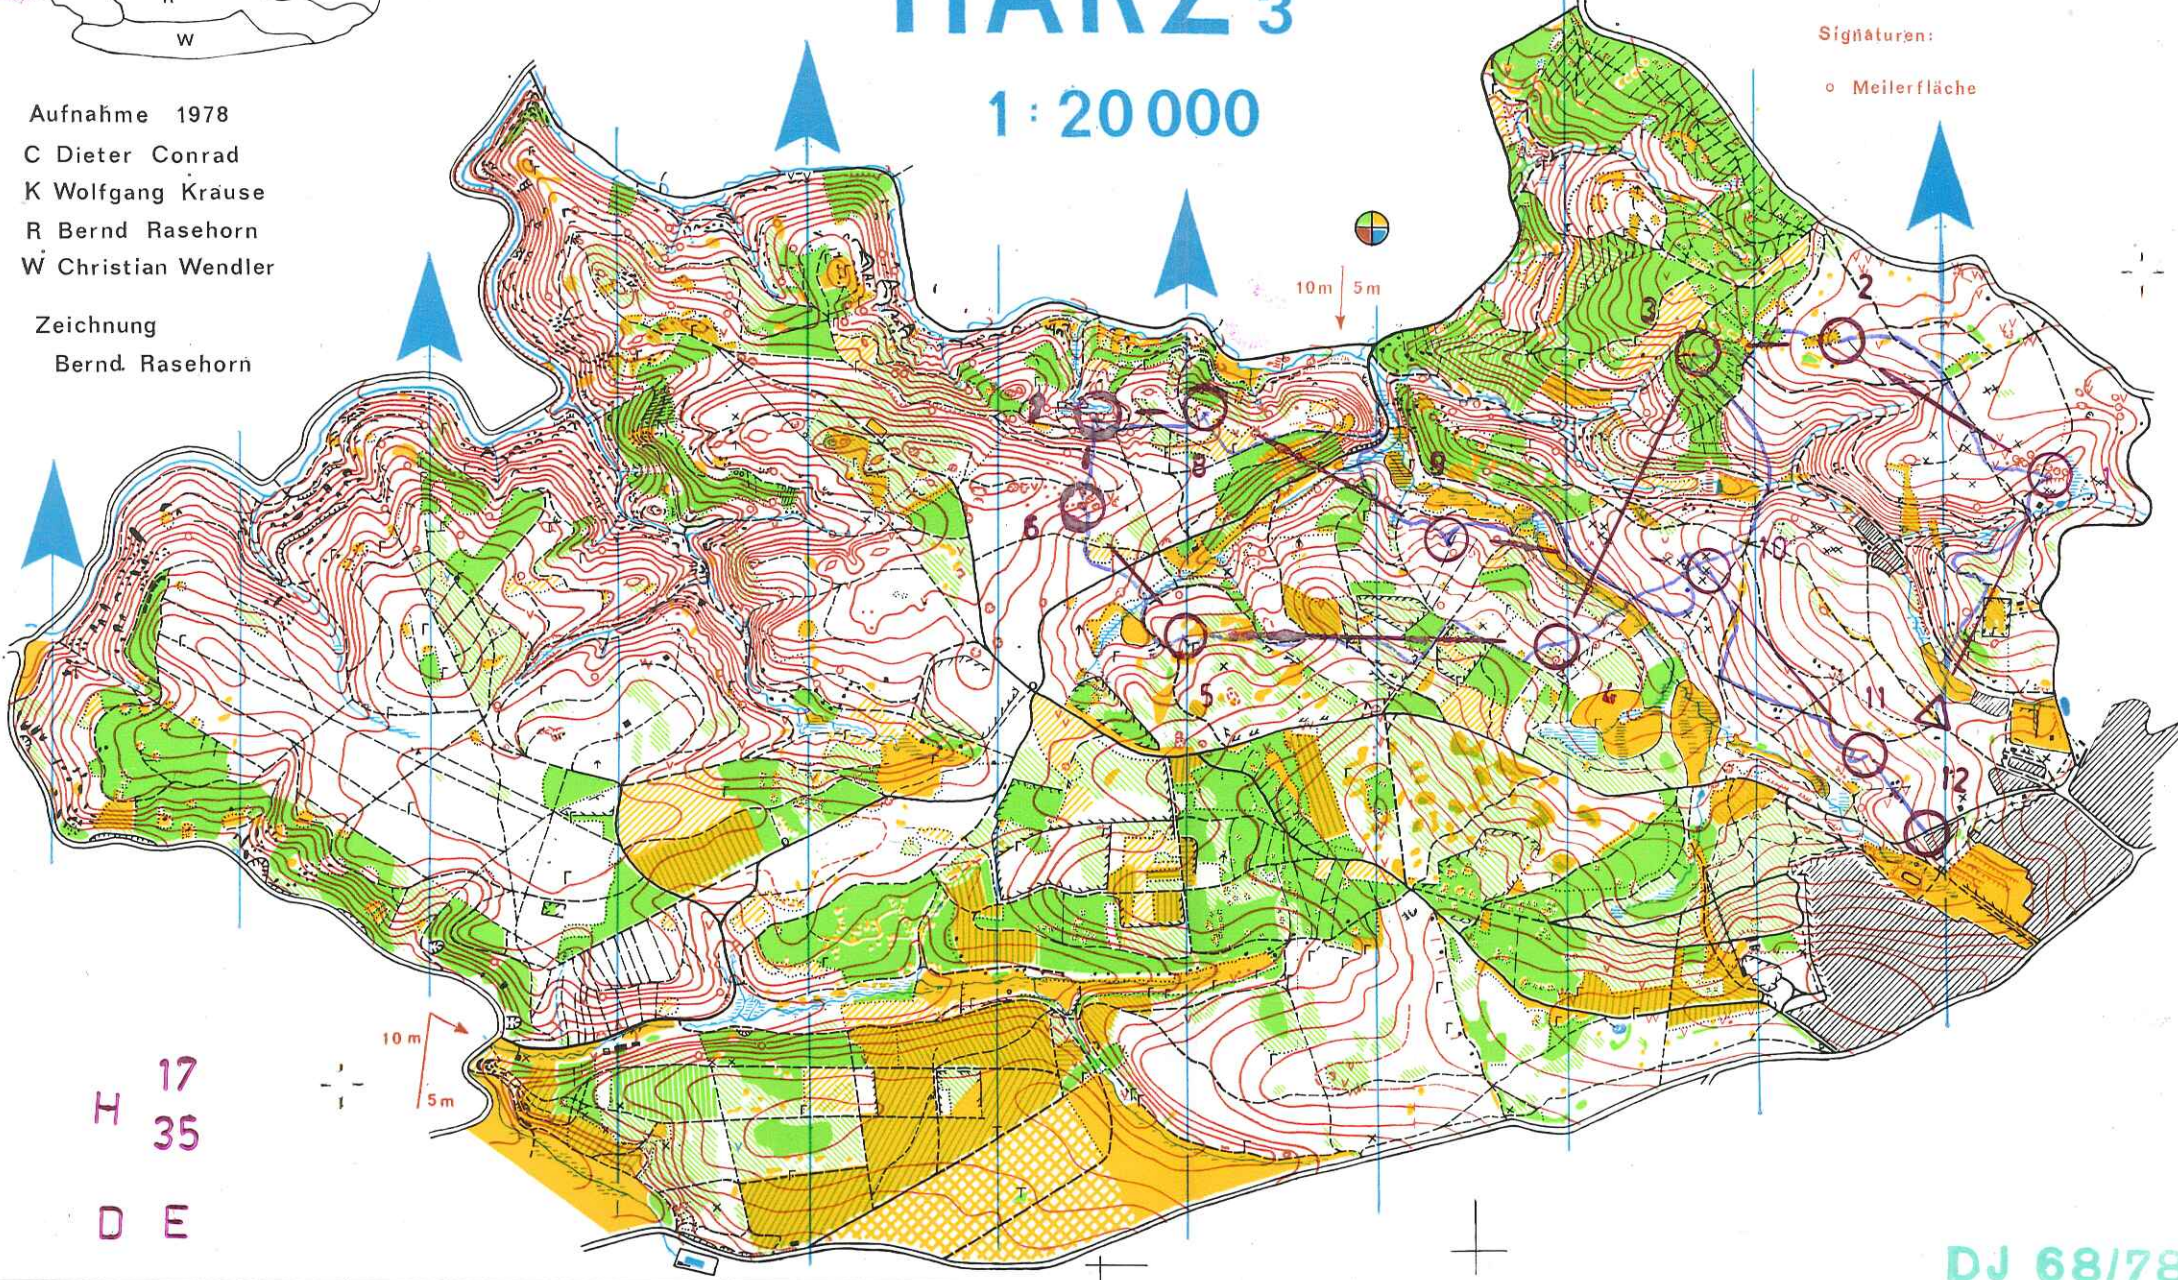

HARZ 3

1 : 20 000

Äquidistanz: 5m (Steilhang 10m)

Signaturen:
o Meilerfläche

Aufnahme 1978
C Dieter Conrad
K Wolfgang Kräuse
R Bernd Rasehorn
W Christian Wendler

Zeichnung
Bernd Rasehorn