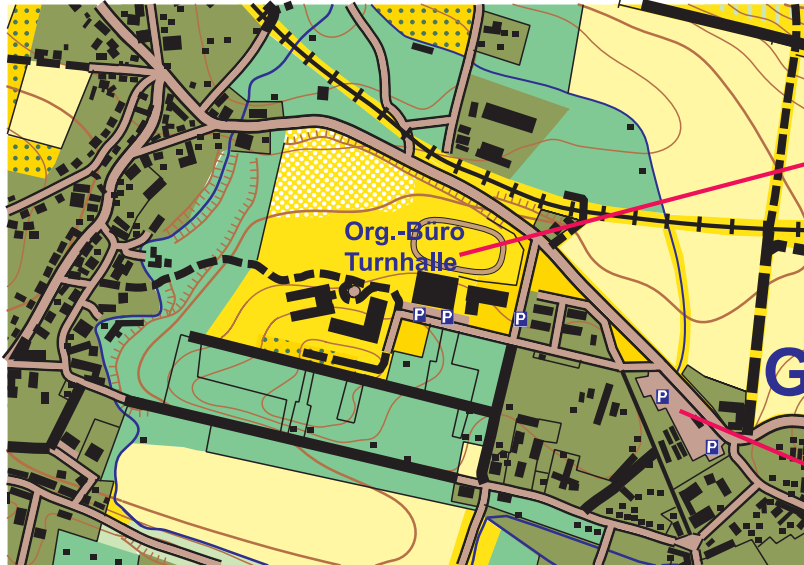

**Anreiseskizze 10.HARZ-CUP-MTBO /
BRL - Ultralang
am 29. April 2012 in Gernrode**

Bad Suderode

Gernrode

Großraumparkplatz
ca. 400m Fußweg zum Wettkampfbereich