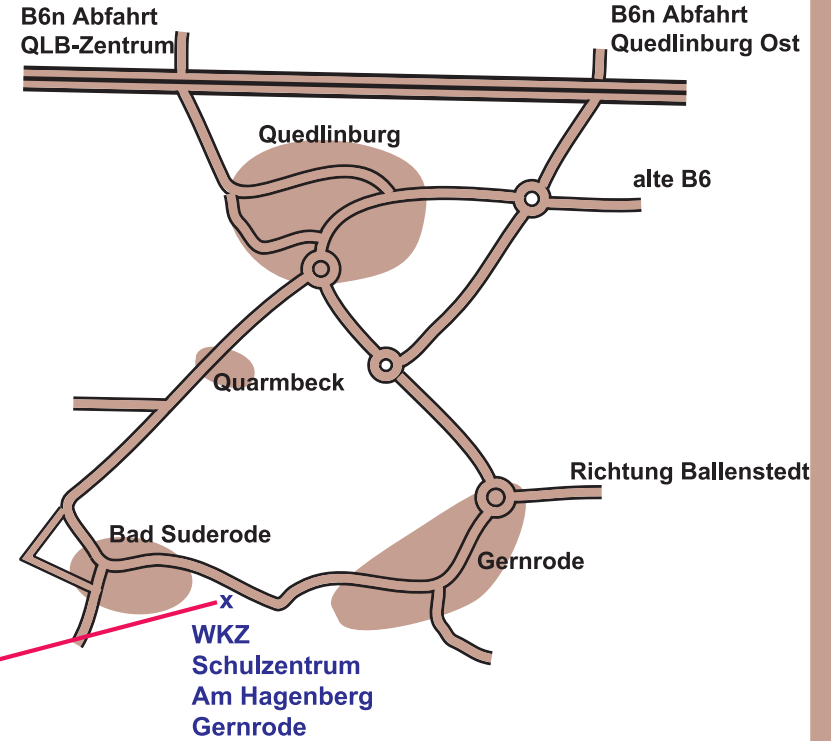

**Anreiseskizze 10.HARZ-CUP-MTBO /
BRL - Ultralang
am 29. April 2012 in Gernrode**

Bad Suderode

Gernrode

Großraumparkplatz
ca. 400m Fußweg zum Wettkampfbereich