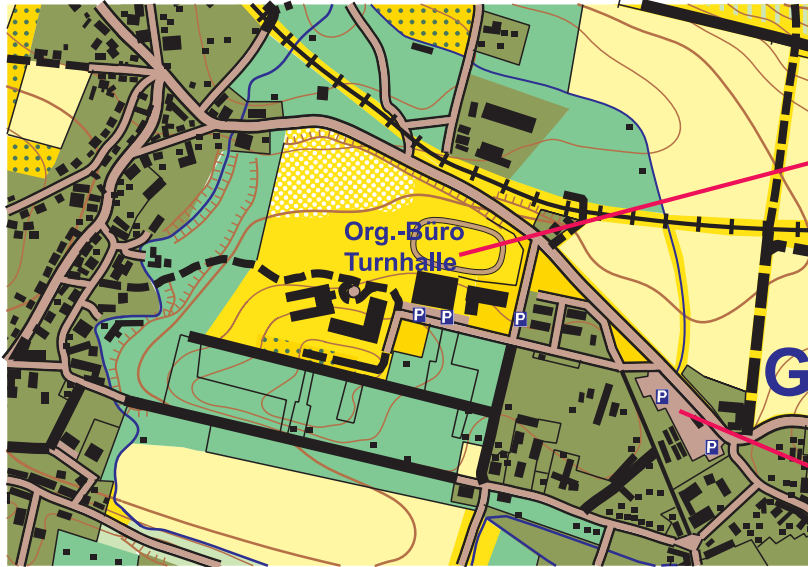

**Anreiseskizze 11.HARZ-CUP-MTBO /
BRL - Ultralang
am 05. Mai 2013 in Gernrode**

Bad Suderode

Gernrode

Großraumparkplatz
ca. 400m Fußweg zum Wettkampfszentrum

Straßensperrung in
Bad Suderode
Ortsdurchfahrt gesperrt