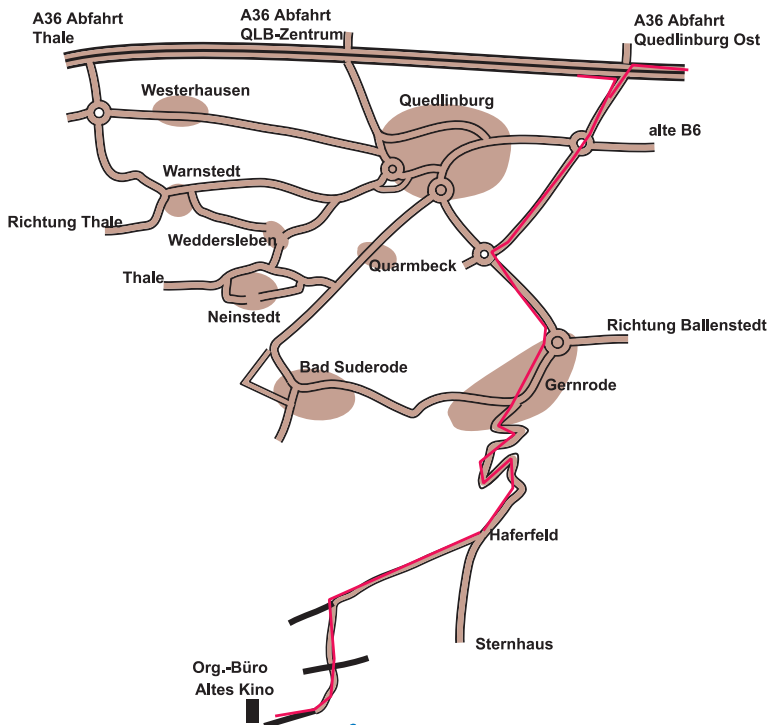

Anreiseskizze 30.HARZ-MTB Orientierungsfahren

10.Oktober 2021 am Bremer Teich

— schnellste Anreise über Abfahrt Quedlinburg-Ost

WKZ
Harz-Camp
Bremer Teich