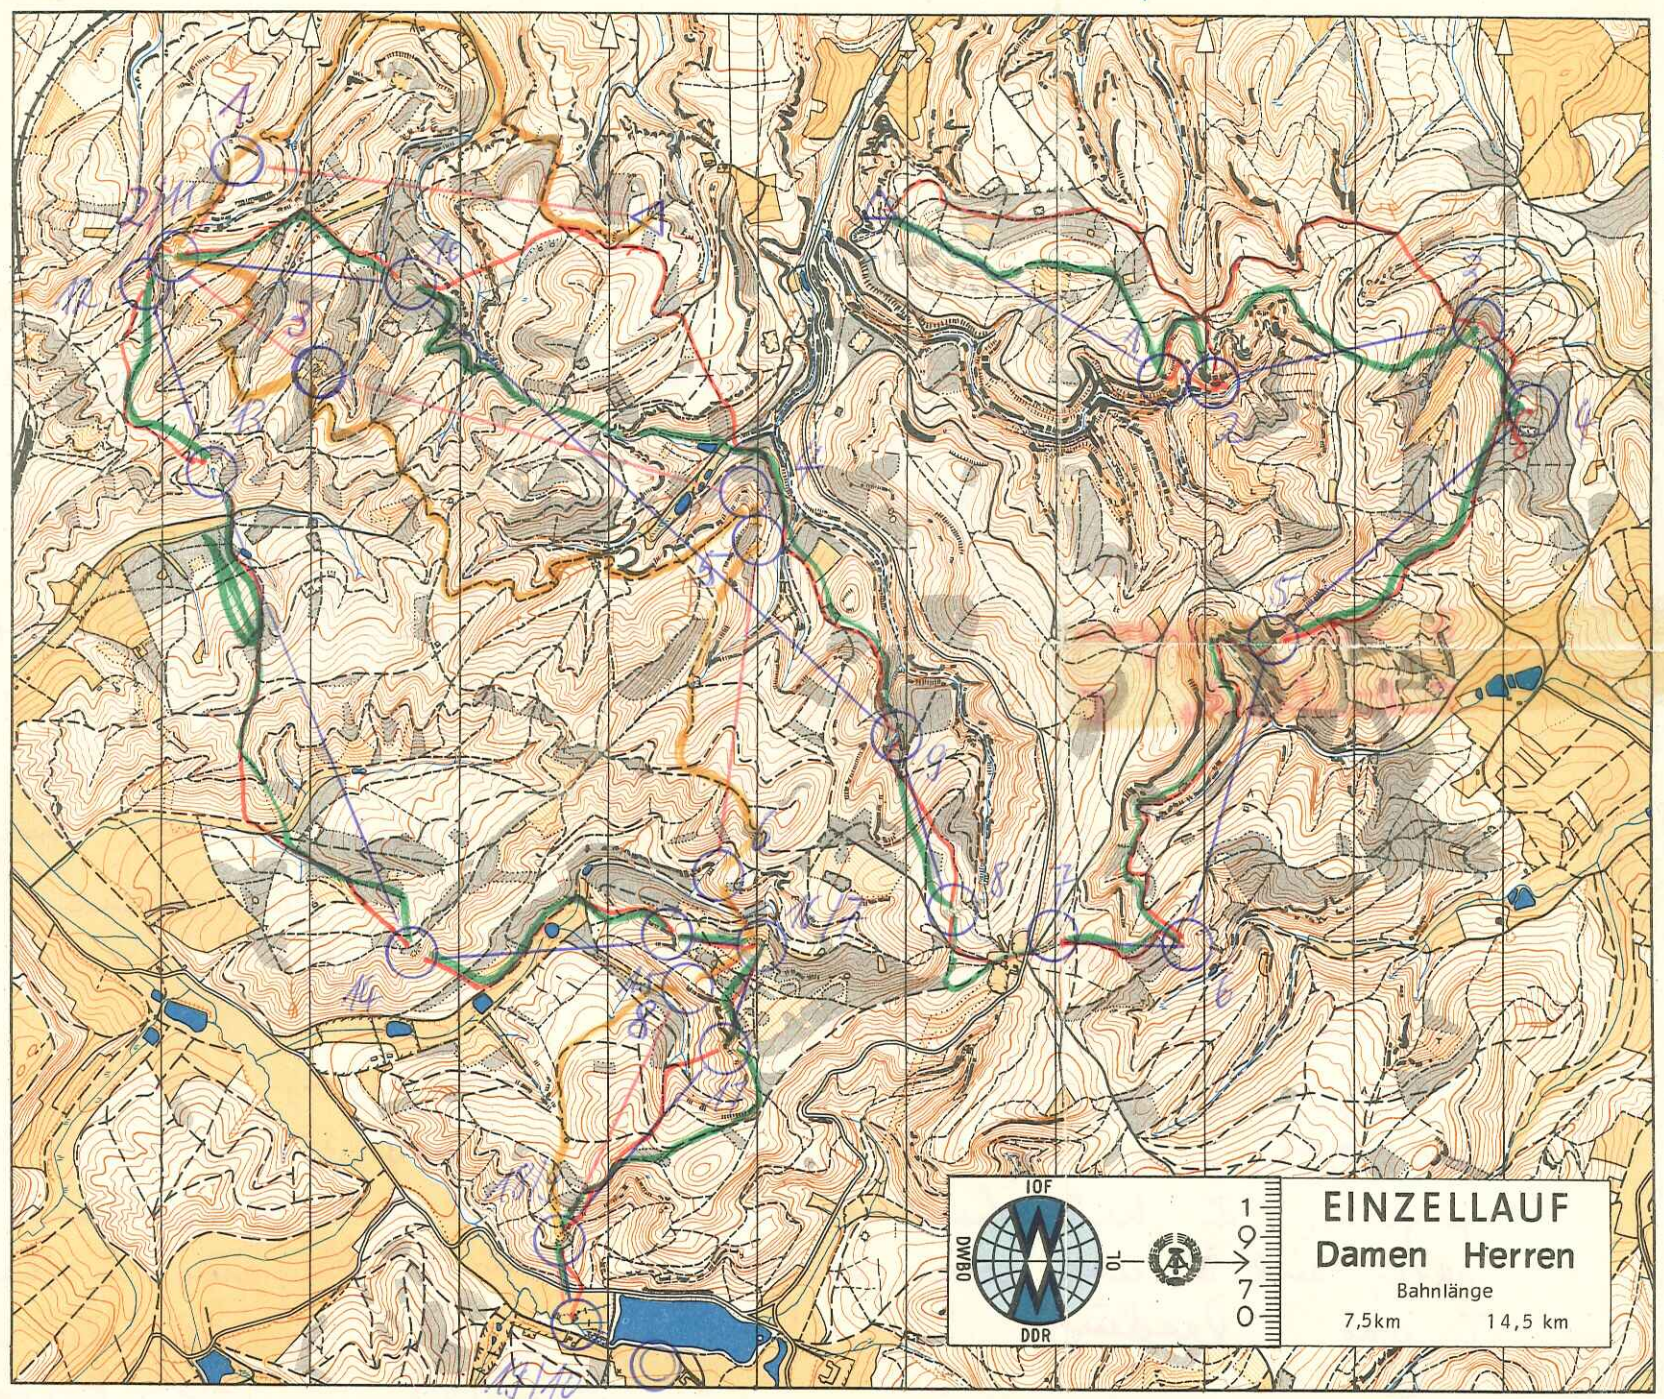

— AGÉ
— JNGK 10

— Stig Berge

— Herren
— Damen

EINZELLAUF
Damen Herren
Bahnlänge
7,5km 14,5 km

1970