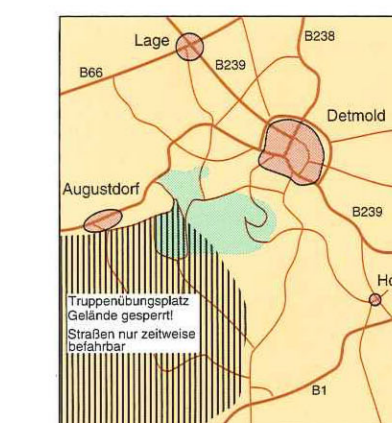

Übersicht 1:400.000

Finale Klassik, 16.08.95
Damen 9.660 445

1	46	↑	10/10	0
2	47	↑	10/10	0
3	48	↑	10/10	0
4	49	↑	10/10	0
5	44	↑	10/10	0
6	50	↑	10/10	0
7	51	↑	10/10	0
8	52	↑	10/10	0
9	53	↑	10/10	0
10	54	↑	10/10	0
11	55	↑	10/10	0
12	56	↑	10/10	0
13	57	↑	10/10	0
14	58	↑	10/10	0
15	59	↑	10/10	0
16	60	↑	10/10	0
17	61	↑	10/10	0
18	62	↑	10/10	0
19	63	↑	10/10	0
20	64	↑	10/10	0
21	100	↑	10/10	0

Finale Klassik, 16.08.95
Herren 16.220 670

1	32	↑	10/10	0
2	33	↑	10/10	0
3	34	↑	10/10	0
4	35	↑	10/10	0
5	36	↑	10/10	0
6	37	↑	10/10	0
7	38	↑	10/10	0
8	39	↑	10/10	0
9	40	↑	10/10	0
10	41	↑	10/10	0
11	42	↑	10/10	0
12	43	↑	10/10	0
13	44	↑	10/10	0
14	45	↑	10/10	0
15	65	↑	10/10	0
16	67	↑	10/10	0
17	70	↑	10/10	0
18	71	↑	10/10	0
19	72	↑	10/10	0
20	73	↑	10/10	0
21	74	↑	10/10	0
22	75	↑	10/10	0
23	76	↑	10/10	0
24	77	↑	10/10	0
25	78	↑	10/10	0
26	79	↑	10/10	0
27	80	↑	10/10	0
28	83	↑	10/10	0
29	81	↑	10/10	0
30	100	↑	10/10	0

Damen / Women

1. Kallin Oláh
2. Yvette Hague
2. Eiji Koskivaara
4. Maiena Jansson
5. Vroni König
6. Hanne Sandstad

HUN	65:50
GBR	68:39
FIN	68:39
SWE	68:44
SUI	69:22
NOR	69:48

Herren / Men

1. Jörgen Mårtensson
2. Janne Salmi
3. Carsten Jørgensen
4. Timo Karppinen
5. Tomás Prokes
6. Jon Tvedt

SWE	90:19
FIN	92:04
DEN	93:38
FIN	93:39
CZE	93:51
NOR	93:53

Kallin

Dörenschlucht

Rommel-Kaserne
Augustdorf

0 0,5 1 km

Lithoherstellung über
OCAD-Computerprogramm
Belichtung und Druck
Jörg-Hugo's OL-Kartendrucke,
Druckerei Ferd. Kleinagel, Inh. Jörg Herbrand
Bergiusstraße 4, 47119 Duisburg, Telefon (0203) 81952