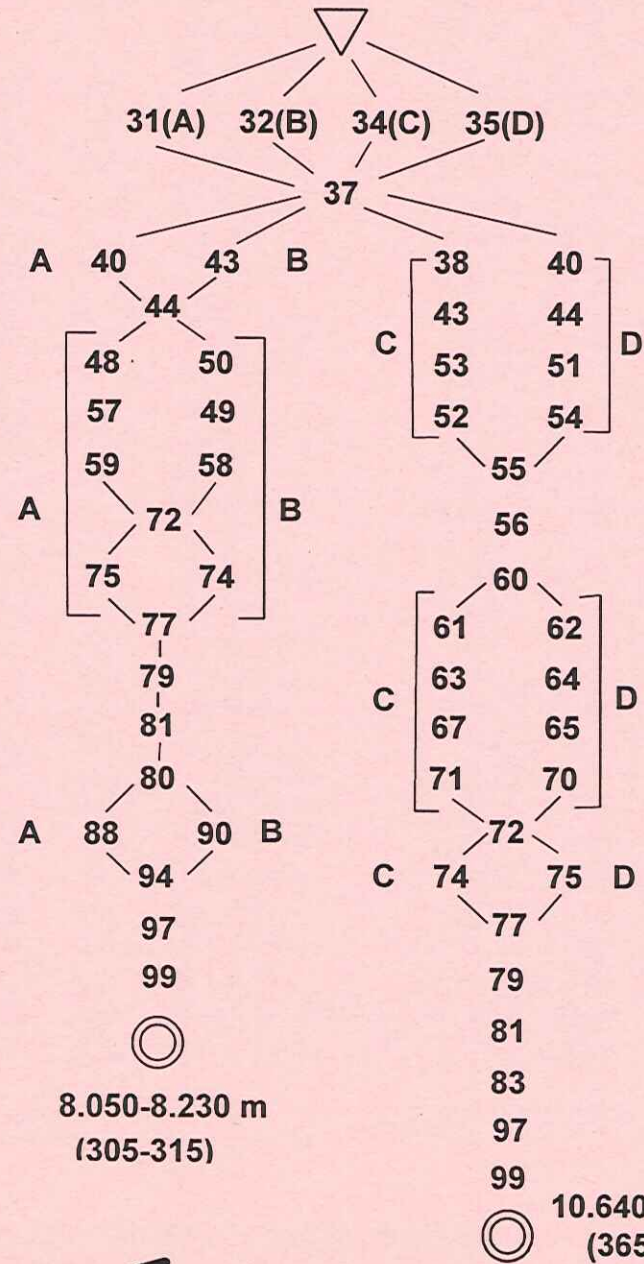

Herren / Men