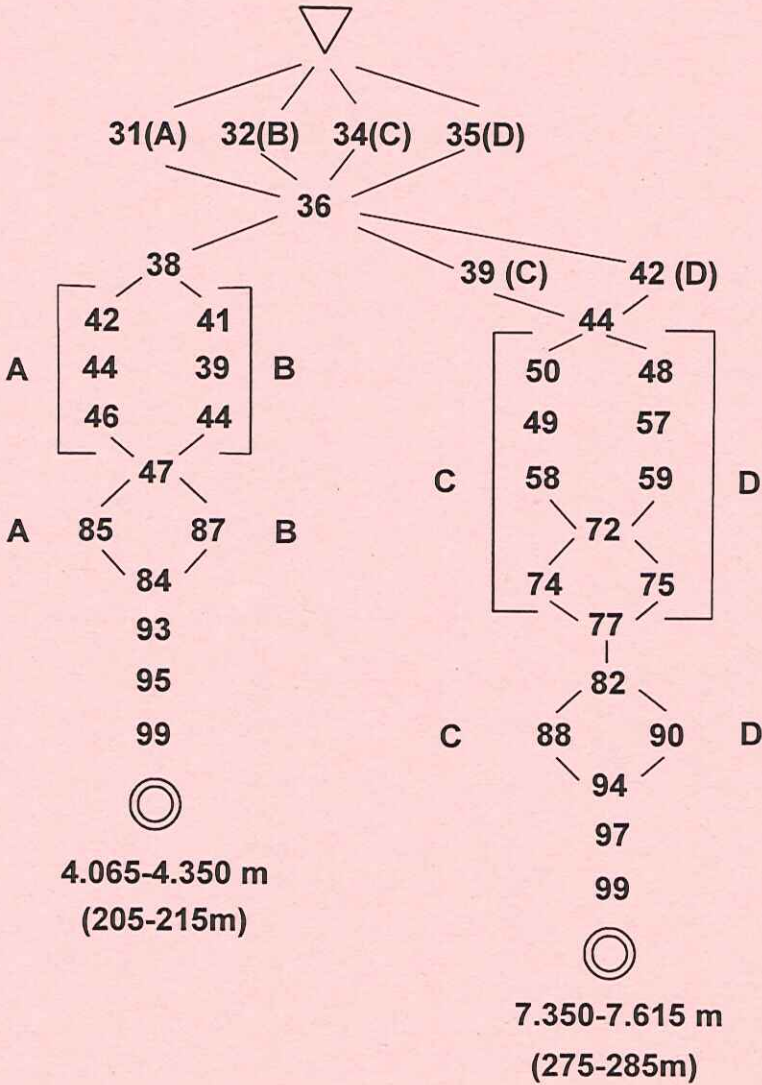

OL WM 95 Staffelsystem / WOC 95 Relay System

Damen / Women